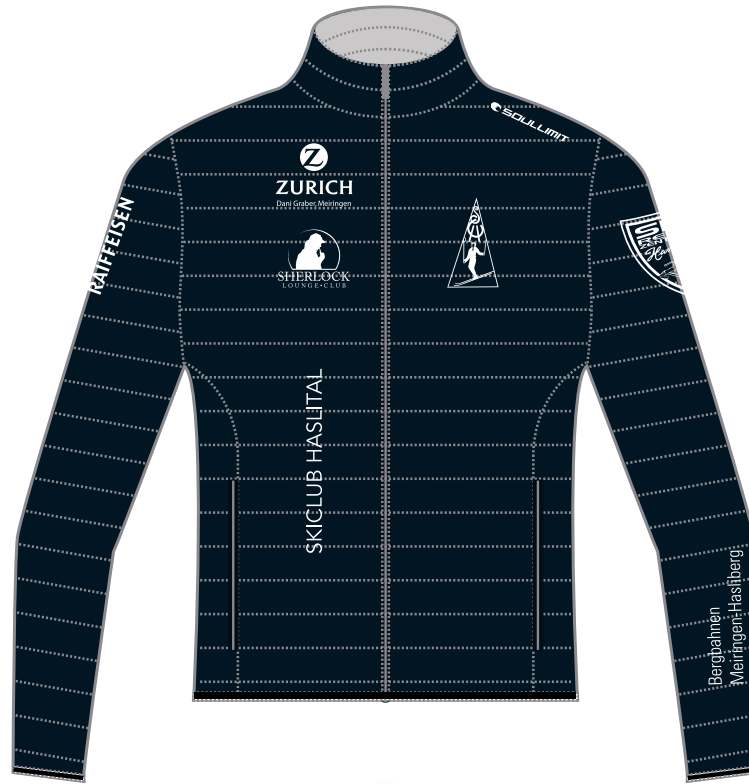

ECOBOMBER

GRAPHIC DESIGNER: PIGI

ZIP NERA, INTERNO CATENA ANTRACITE  
INTERNO GIUBBOTTO: GRIGIO ARGENTO

**SOULLIMIT**  
evoluzione sportiva

**ATTENZIONE:** bozza approssimativa, si prega di verificare l'impianto di conferma.